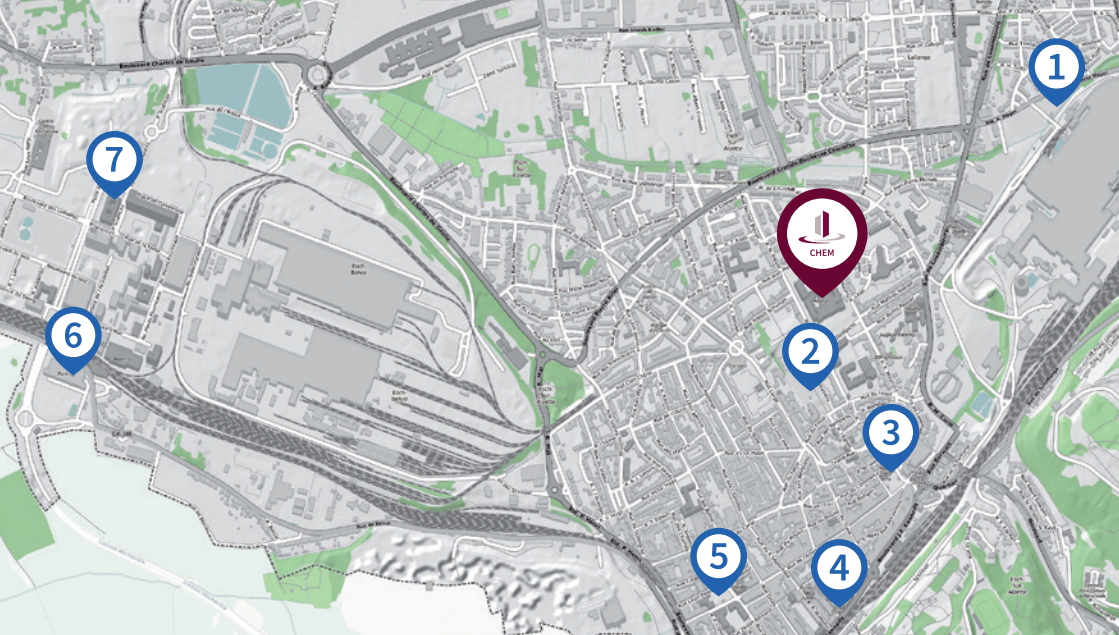

Où se garer si vous êtes patient ou visiteur ? Wo kann man als Patient oder Besucher parken ?

1) Parking Aloyse Meyer | 15 min.

Boulevard Aloyse Meyer ► **0,50€/h-Std.**

(À côté de Arcelor Mittal Schiffflange – derrière le Cactus Lallange)

Linie 7 ► alle 15 Min. ► Dauer 5 Min.

4) Parking Blvd Kennedy | 15 min.

Accès / Zugang : Bd J.F. Kennedy ► **1,50€ / h -Std.**

 **Ligne 7** ► toutes les 15 min. ► durée 7 min.

Linie 7 ► alle 15 Min. ► Dauer 7 Min.

Accès / Zugang : Rue de Belval (Esch-sur-Alzette)

- Rue de l'Usine (Belvaux)

► **8€/mois parking et transport inclus**

(avec carte Good Morning)

► **8€/Monat Parkhaus, inklusive Transport**

(mit Good Morning Karte)

 **Ligne 7** ► toutes les 15 min. ► durée 25 min.

Linie 7 ► alle 15 Min. ► Dauer 5 Min.

 **Toutes les 15 min** ► **Durée 19 min.**

Alle 15 Min ► **Dauer 19 Min.**

7) Parking Square Mile-Belval | 52 min.

Accès / Zugang : Porte de France ► **0.70€ / h-Std.**